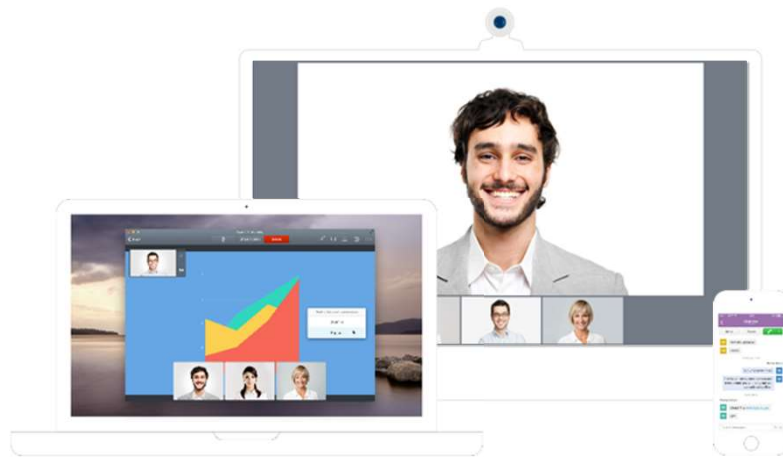

Татьяна

Что еще?

Управление
бронированием помещений

Автоматическое снятие брони при
отсутствии людей

Онлайн
статус доступности

Портал (или чат бот) с
информацией реального времени о
занятости переговорных комнат

Режим белой доски

Настройка специального ракурса для показа зоны «белой доски»

Cisco Meeting Server

- Полностью программное решение
- Большое число участников
- Простое подключение
- Контроль за ходом совещания
- Запись
- Интеграция с Skype for Business