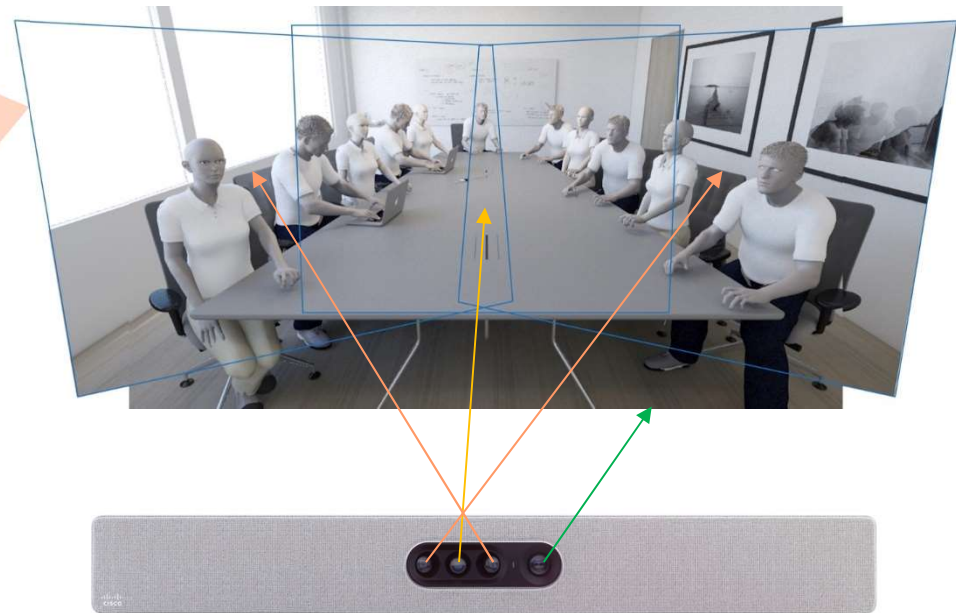

Дисплеи 4К

Распознавание
лиц

Режим
белой
доски

Сенсорная консоль
управления

Встроенная
акустика

Средние переговорные комнаты

7-14
участников

2 или 3
микрофона

1 или 2
дисплея

Средние переговорные комнаты

Cisco Room Kit Plus

Cisco Room 55 Dual

Дисплеи 4К

Распознавание
лиц

Режим
докладчика

Сенсорная консоль
управления

Встроенная
акустика

Принципы работы Cisco Quad Cam

Модуль из четырех камер
высокого разрешения

Большие переговорные комнаты

14+
участников

3+
микрофонов

1+
дисплеев

Большие переговорные комнаты / залы

Cisco Codec Pro

Cisco Webex Room 70 Single / Dual

До трех
дисплеев 4К

Специальные
режимы

Встроенный
аудиомикшер

Объединение
видеоисточников

Встроенная
акустика

Портфолио Cisco для переговорных комнат