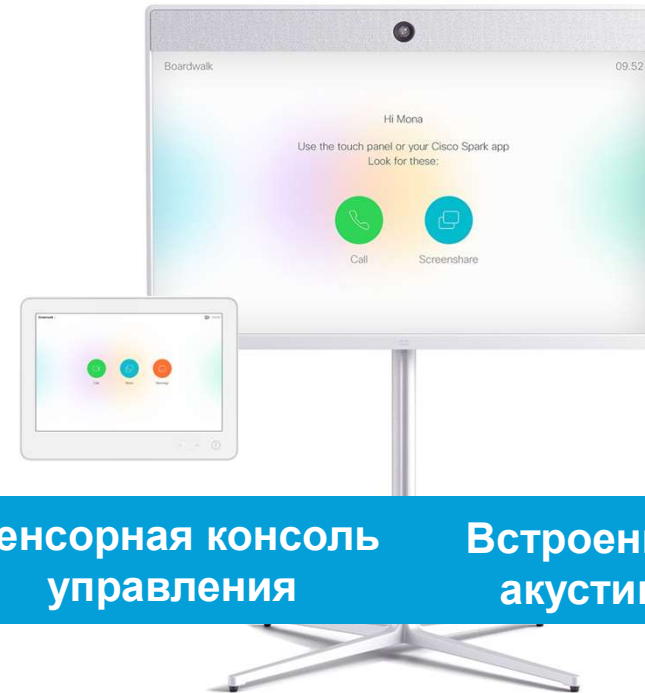

Большие

Малые переговорные комнаты

5-10
участников

1 или 2
микрофона

1 или 2
дисплея

Малые переговорные комнаты

Cisco Room Kit

Cisco Room 55

Дисплеи 4К

Распознавание
лиц

Режим
белой
доски

Сенсорная консоль
управления

Встроенная
акустика

Средние переговорные комнаты

7-14
участников

2 или 3
микрофона