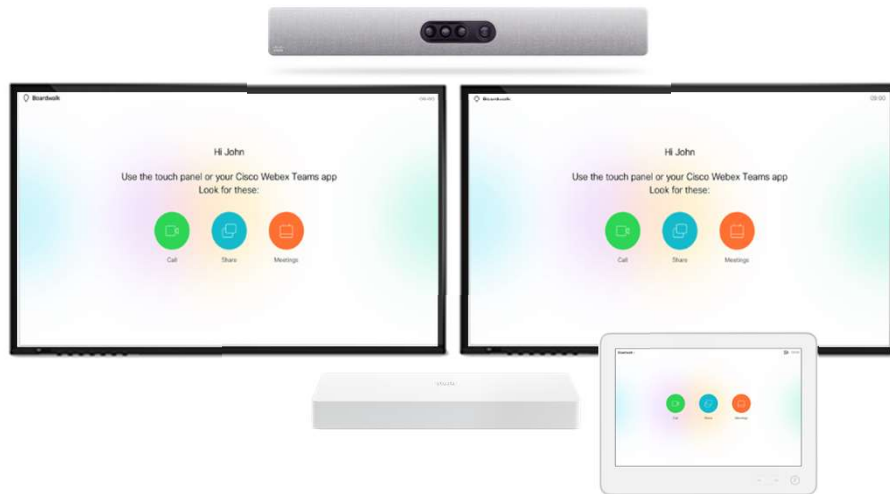

Большие

Малые переговорные комнаты

5-10
участников

1 или 2
микрофона

1 или 2
дисплея

Малые переговорные комнаты

Cisco Room Kit

Cisco Room 55

Дисплеи 4К

Распознавание
лиц

Режим
белой
доски

Сенсорная консоль
управления

Встроенная
акустика

Средние переговорные комнаты

7-14
участников

2 или 3
микрофона

1 или 2
дисплея

Средние переговорные комнаты

Cisco Room Kit Plus

Cisco Room 55 Dual

Дисплеи 4К

Распознавание
лиц

Режим
докладчика

Сенсорная консоль
управления

Cisco Codec Pro

Cisco Webex Room 70 Single / Dual

До трех
дисплеев 4К

Специальные
режимы

Встроенный
аудиомикшер

Объединение
видеоисточников

Встроенная
акустика

Портфолио Cisco для переговорных комнат