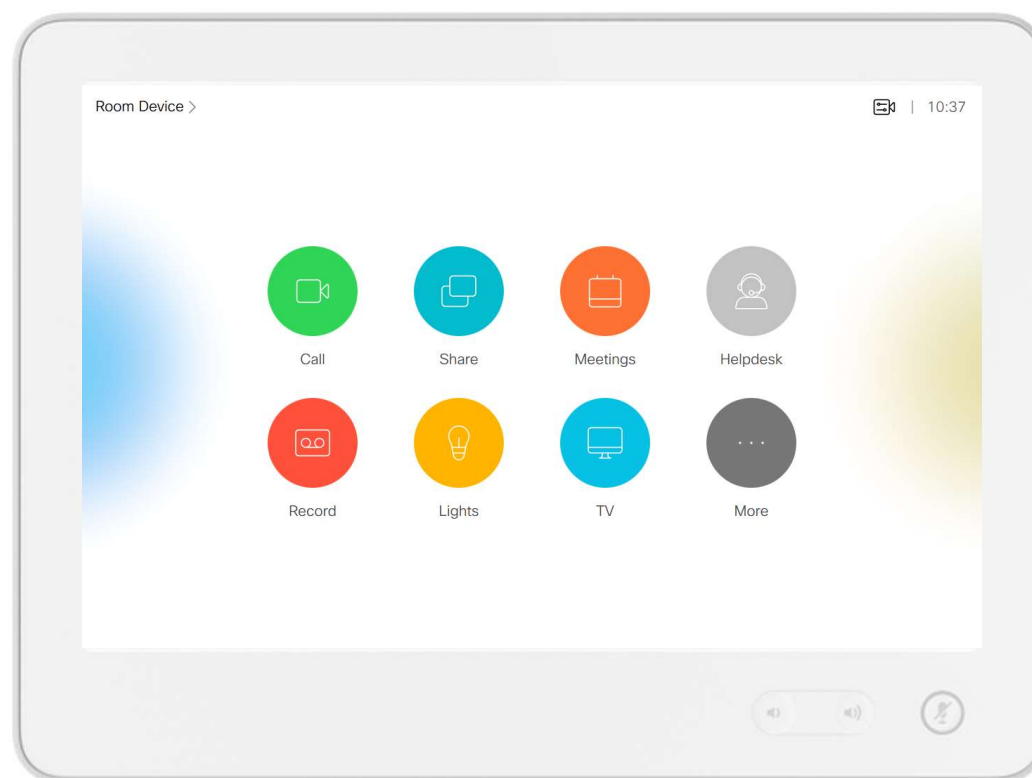

HDMI презентационный кабель (8м)

USB-C в USB-A кабель (4м)
(для режима Web-камеры)

Крепление на дисплей

Сенсорная консоль Cisco Touch

Входит в стандартный комплект поставки Room Kit Mini

Cognitive Collaboration