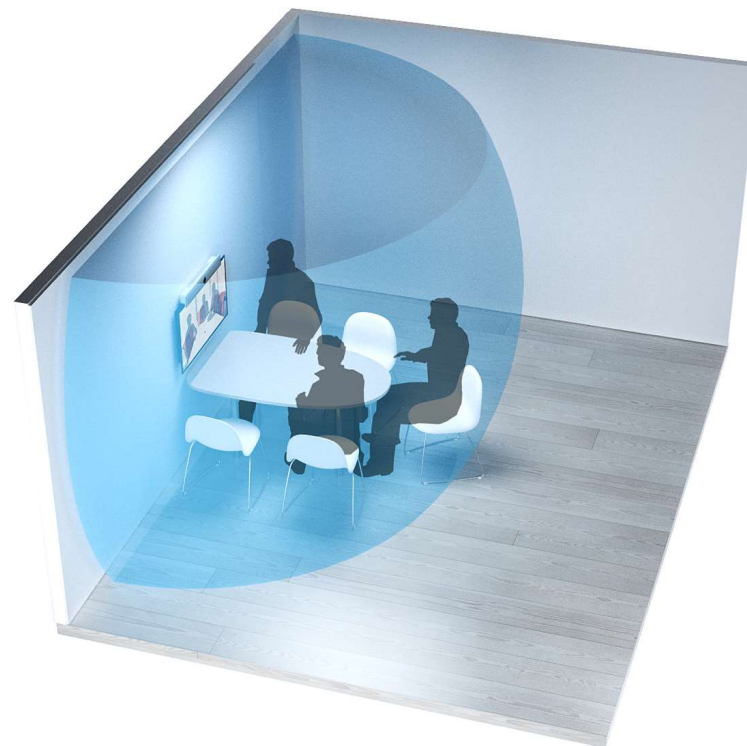

Определяет расположение людей

Формирует оптимальный кадр

Функция "Best Overview"

Специально для Huddle space

Микрофоны

Направленные микрофоны

захватывают звук в области видимости камеры

Интеллектуальное шумоподавление

снижает уровень шумов поступающих извне

Работа Cisco Room Kit Mini через USB

- Распознавание лиц
- Направленные микрофоны
- Широкополосное аудио
- Аналитика
- ...

Комплект поставки Cisco Room Kit Mini

Базовый