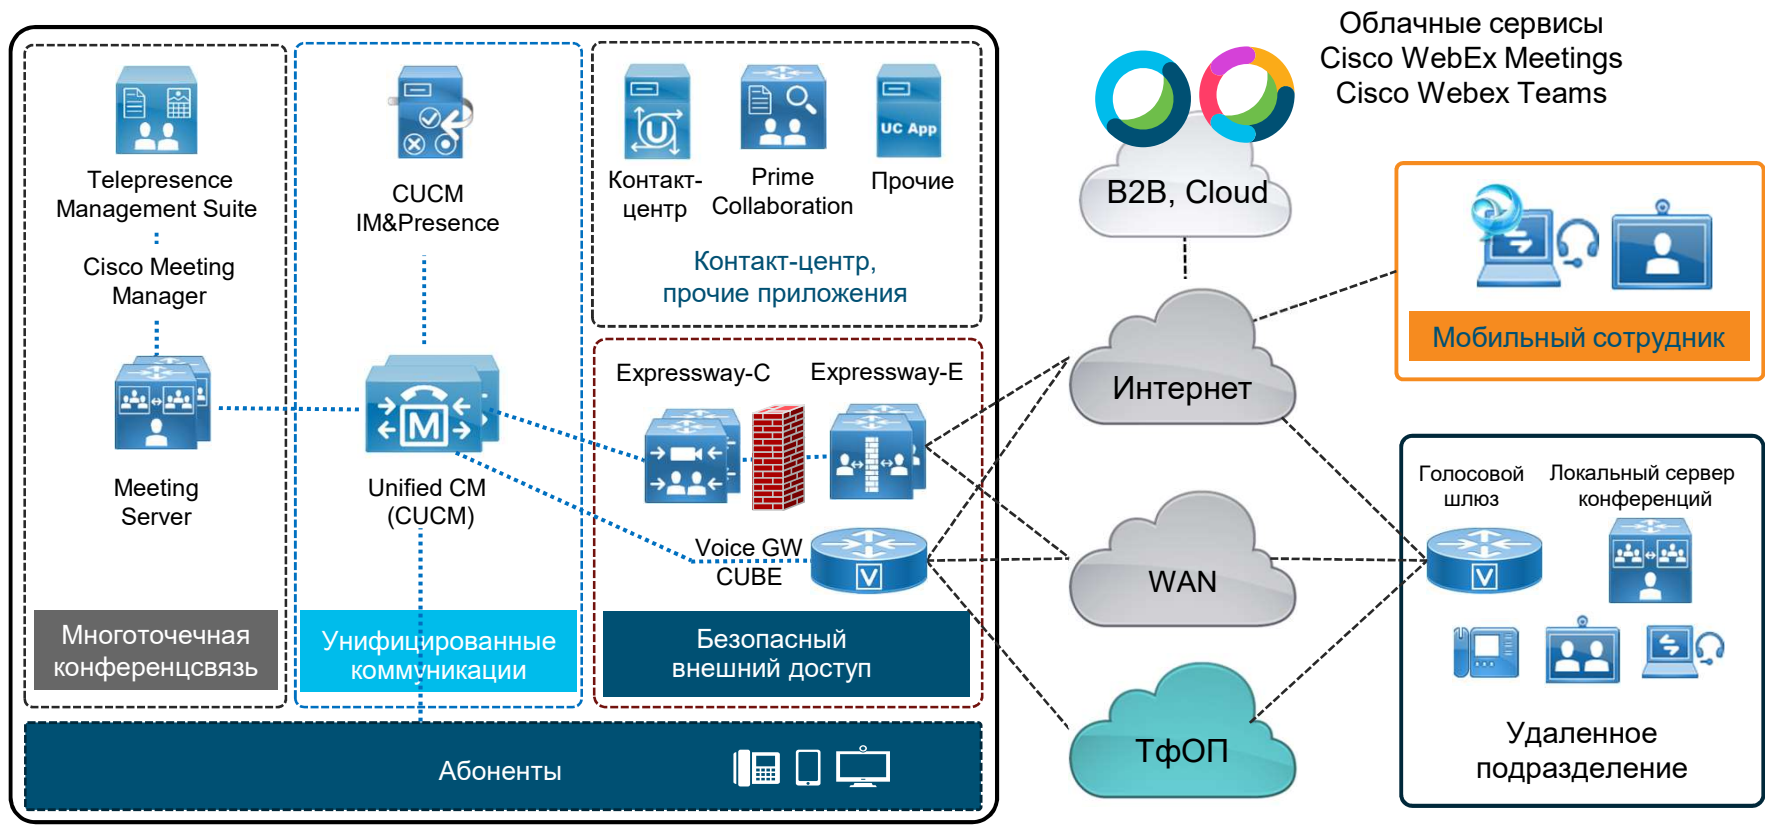

Аудио

Видео на
смартфоне

Видео на
планшете

Видео на
компьютере

Видеотерминал

Интеграция с Lync и Skype for Business

Основные возможности:

- Простое подключение Skype for Business к другим видеосистемам
- Видео-, аудиоконференции и обмен контентом в Skype for Business
- Уникальный механизм гибридных конференций (Dual-Homed Conference)
- Планирование One-Button-To-Push гибридных конференций
- Двусторонний обмен контентом (RDP)
- Поддержка Office 365

Модель лицензирования конференций

Персональная

**Для бизнес-пользователей
(именная лицензия)**

Дает пользователю право собрать конференцию любой емкости и пригласить в нее любых участников.

Общая

**Для общего использования
(конкурентная лицензия)**

Дает право любому пользователю собирать конференцию любой емкости и приглашать в нее любых участников.

Лицензия распространяется на все серверы Cisco Meetings Server в компании

Платформа Cisco Meeting Server 1000 / 2000

Архитектура Cisco Collaboration

Все сервисы на одной платформе

Cisco Business Edition 6000 – универсальный комплект оборудования и программного обеспечения для развертывания сервисов корпоративных коммуникаций.