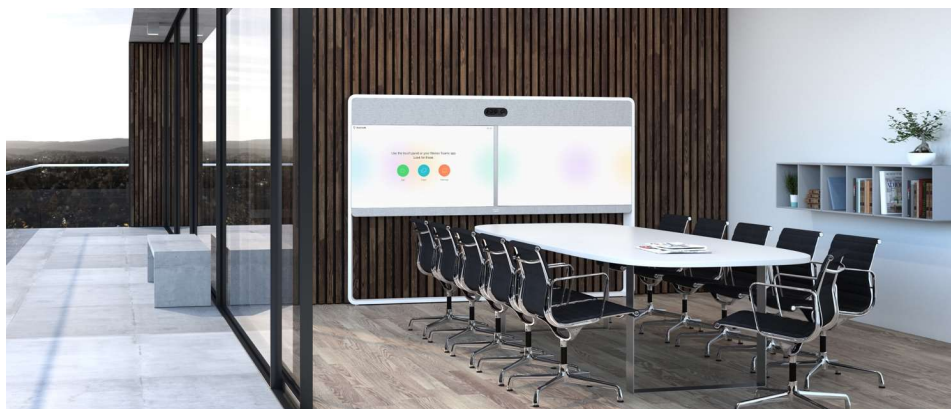

Дисплеи 4К

Распознавание
лиц

Режим
белой
доски

Сенсорная консоль
управления

Встроенная
акустика

Средние переговорные комнаты

7-14
участников

2 или 3
микрофона

1 или 2
дисплея

Средние переговорные комнаты

Cisco Room Kit Plus

Cisco Room 55 Dual

Дисплеи 4К

Распознавание
лиц

Режим
докладчика

Сенсорная консоль
управления